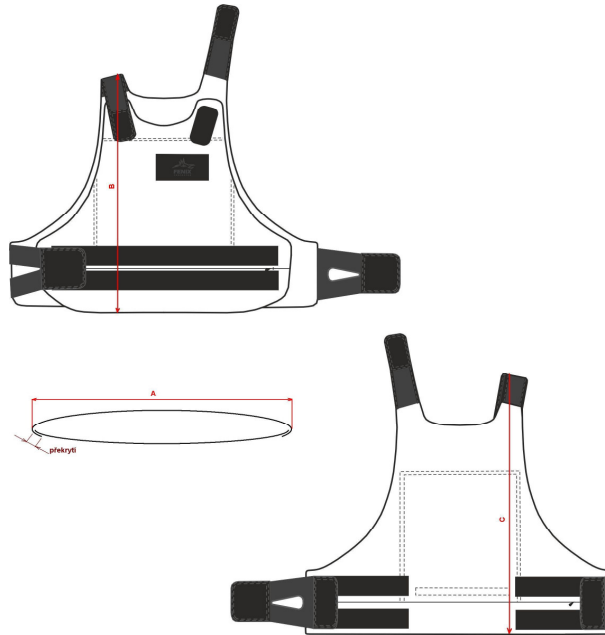

## Kontrolní míry pro textilní obal vest GUARD a VIP

Vesta GUARD (textilní obal)				Rozpětí ve velikosti
Velikost	Obvod pasu od-do	Přední délka	Zadní délka	
S	80 - 86	47	45	6
M	86 - 94	50	47	8
L	94 - 104	52	49	10
XL	104 - 114	54	52	10
XXL	112 - 120	55	53	8

Kontrolní míry jsou uváděné v cm.

**A** - Při zapnutí se musí na bocích překrývat PD a ZD minimálně 2cm.

**B** - PD - měřeno od ramene ke spodnímu kraji vesty.

**C** - ZD - měřeno od ramene ke spodnímu kraji vesty.

Zpracoval: Havelková

Datum: 24.10.2017

Vesta VIP (textilní obal)			
Velikost	Obvod pasu od-do	Přední délka	Zadní délka
S	80 - 86	47	45
M	86 - 94	50	47
L	94 - 104	52	49
XL	104 - 114	54	52
XXL	112 - 120	55	53